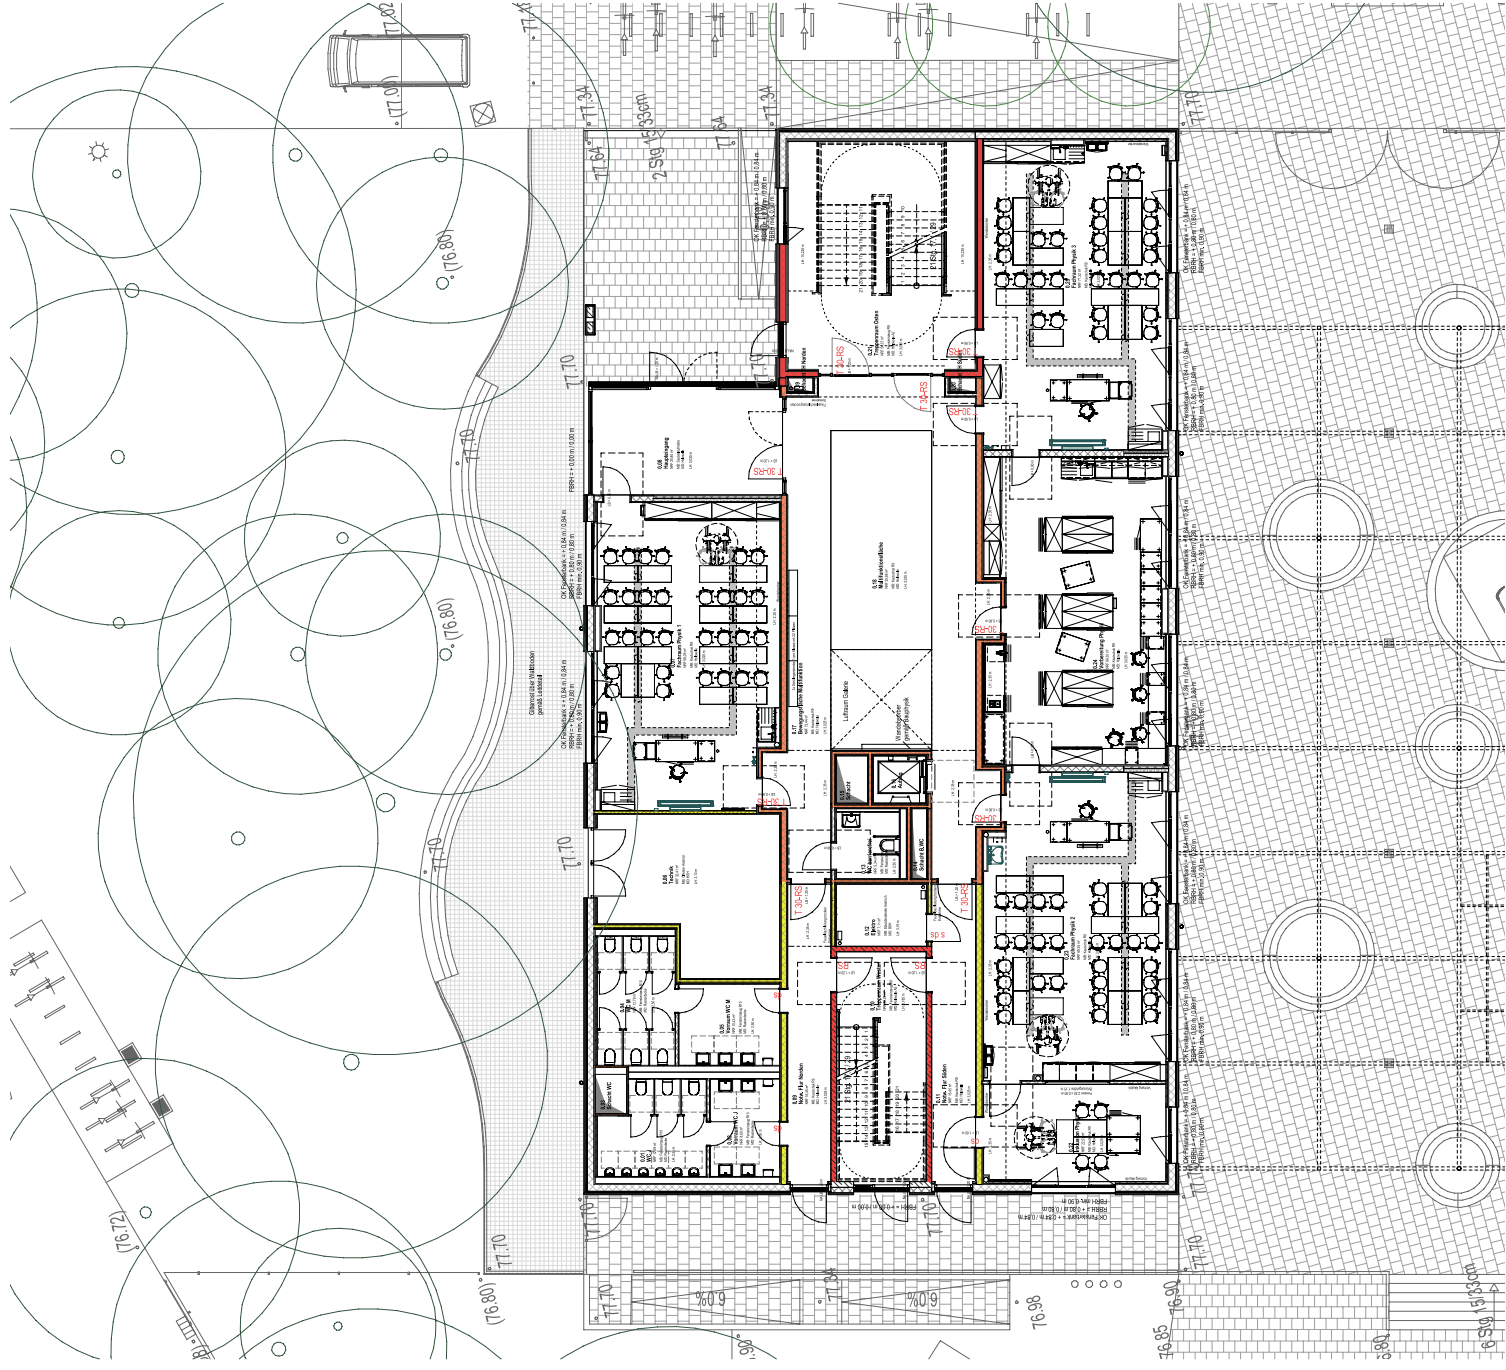

Erdgeschoss Erweiterung SZ

Fachschaft Physik

3 Fachräume, 1 Vorbereitung, 1 Inklusion

- Großer Multifunktionaler Gemeinschaftsbereich
- Pausen WC Anlage
- Technikzentrale

Abb.: Grundriss Erdgeschoss mit Umgebung

Abb.: Material collage

Abb.: Wandabsorber Galeriewand

Abb.: Impression Physikunterricht